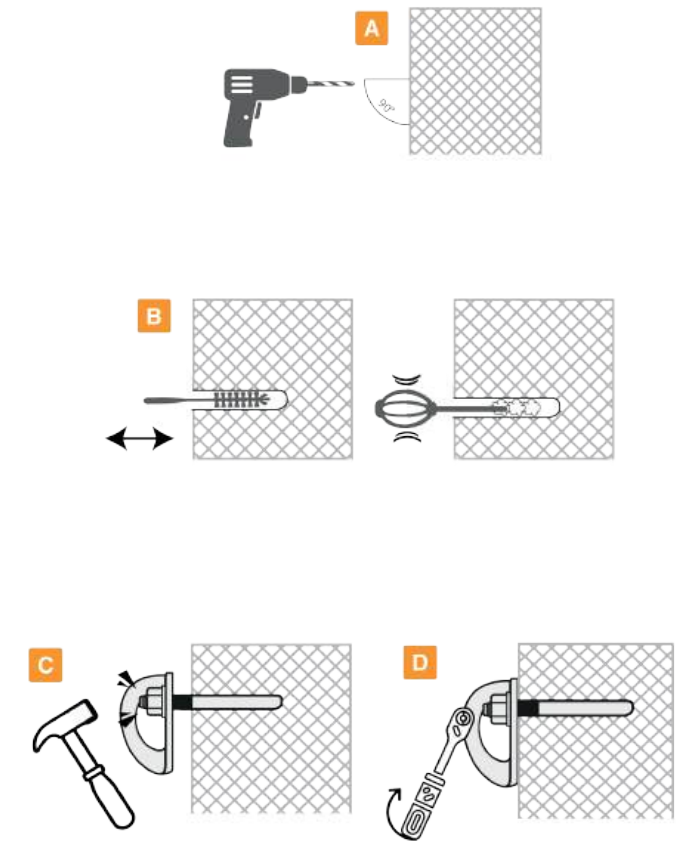

Model / Μοντέλο

Brand / Μάρκα

Class of the anchor: 2
Κλάση πλακέτας: 2

1P = Used by only one person at a time
1P = Χρησιμοποιείται από έναν άνθρωπο κάθε φορά

resistance requirements - statics tests
απαιτήσεις στατικής φόρτισης

A	EN 959:2018	15kN
	UIAA 123 - 2	20kN
B	EN 959:2018	25kN
	UIAA 123 - 2	25kN

effective strenght / μέγιστη φόρτιση

A >20kN B >25kN

installation / τοποθέτηση

Check the exposed part of the hang fix.
The nut has to be totally screwed on the hang fix but the hang fix has not to come out during installation. In this way you can check the correct depth of installation.