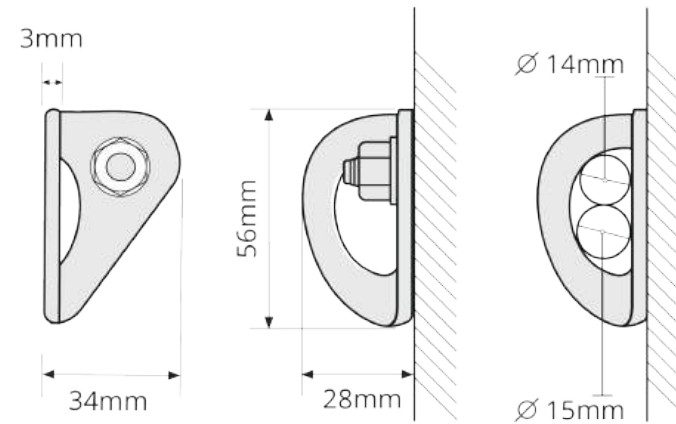

outdoor / εξωτερικό
caving / σπηλιές
rescue / διάσωση
canyoning / κανιόνιγκ

Serial number (10th week of 2020)
Σειριακός Αριθμός (10^η εβδομάδα του 2020)

Material: 316L / Υλικό: 316L

Strength / Φορτίο

International Climbing and Mountaineering Federation
Εθνική Ομοσπονδία Αναρρίχησης και Ορειβάσις

Model / Μοντέλο

Brand / Μάρκα

Class of the anchor: 2
Κλάση πλακέτας: 2

1P = Used by only one person at a time
1P = Χρησιμοποιείται από έναν άνθρωπο κάθε φορά

resistance requirements - statics tests
απαιτήσεις στατικής φόρτισης

A	EN 959:2018	15kN
	UIAA 123 - 2	20kN
B	EN 959:2018	25kN
	UIAA 123 - 2	25kN

effective strenght / μέγιστη φόρτιση

A >20kN B >25kN

installation / τοποθέτηση

Check the exposed part of the hang fix.
The nut has to be totally screwed on the hang fix but the hang fix has not to come out during installation. In this way you can check the correct depth of installation.

Wrench tool No 17
Torque = 30Nm

Κλειδί Νο 17
Ροπή = 30Nm

Wrench tool No 19
Torque = 50Nm

Κλειδί Νο 19
Ροπή = 50Nm

APPROVED USE / ΟΡΘΗ ΧΡΗΣΗ

rock / βράχος
rope / σκοινί

WARNING : RISK OF ACCIDENT, INJURY OR DEATH