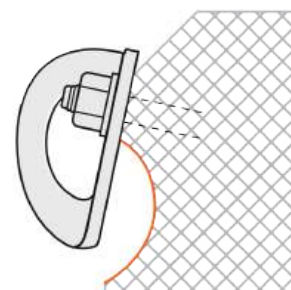

A	EN 959:2018	15kN
	UIAA 123 - 2	20kN
B	EN 959:2018	25kN
	UIAA 123 - 2	25kN

effective strenght / μέγιστη φόρτιση

A >20kN B >25kN

installation / τοποθέτηση

Check the exposed part of the hang fix.
The nut has to be totally screwed on the hang fix but the hang fix has not to come out during installation. In this way you can check the correct depth of installation.

Wrench tool No 17
Torque = 30Nm

Κλειδί Νο 17
Ροπή = 30Nm

Wrench tool No 19
Torque = 50Nm

Κλειδί Νο 19
Ροπή = 50Nm

APPROVED USE / ΟΡΘΗ ΧΡΗΣΗ

rock / βράχος
rope / σκοινί

WARNING : RISK OF ACCIDENT, INJURY OR DEATH

ΠΡΟΣΟΧΗ : ΚΙΝΔΥΝΟΣ ΑΤΥΧΗΜΑΤΟΣ, ΤΡΑΥΜΑΤΙΣΜΟΥ Ή ΘΑΝΑΤΟΥ

Use Alpine and rock anchor only in case of compact rock (massif stone - granite). Don't use it on soft rock (sandstone e.t.c.)

Χρησιμοποιήστε το Sea Urchin και το βύσμα μόνο σε περίπτωση συμπαγή βράχου (ασβεστόλιθου ή γρανίτη).
Μην τα χρησιμοποιείτε σε μαλακό βράχο (αμμόλιθου κτλ.)